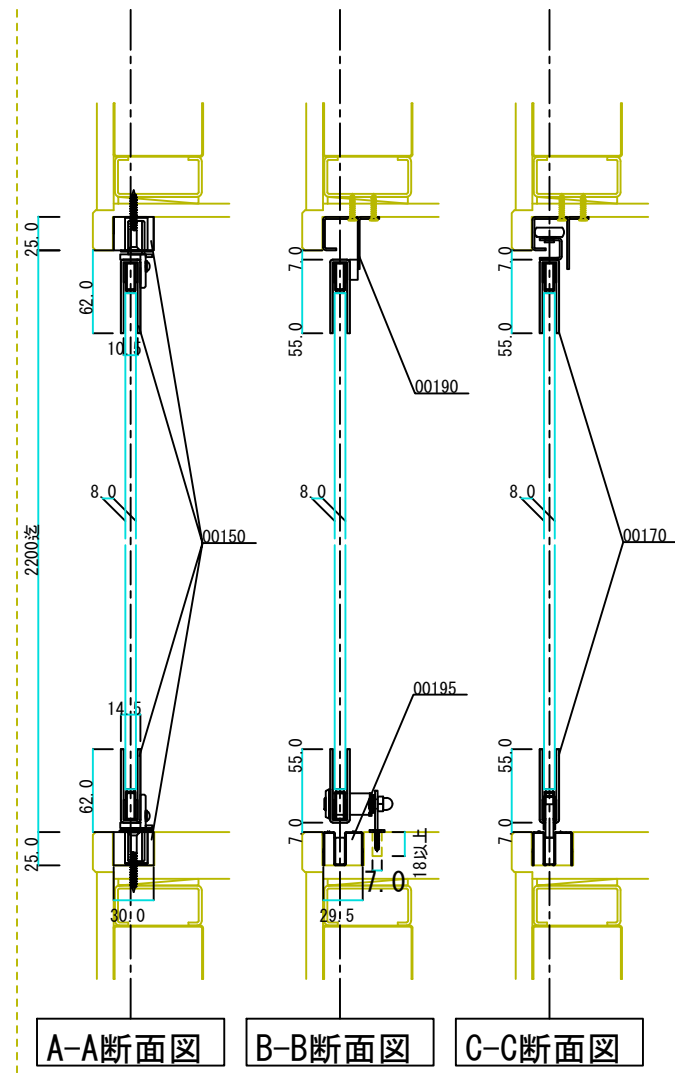

パノードHL 8mm 片開 扉950迄

- 00190 パノード上レール HL
- 00195 パノード下レール HL
- 00170 パノード引き戸 HL 950mm迄
- 00150 パノード蝶番 HL 950mm迄

A-A断面図 B-B断面図 C-C断面図