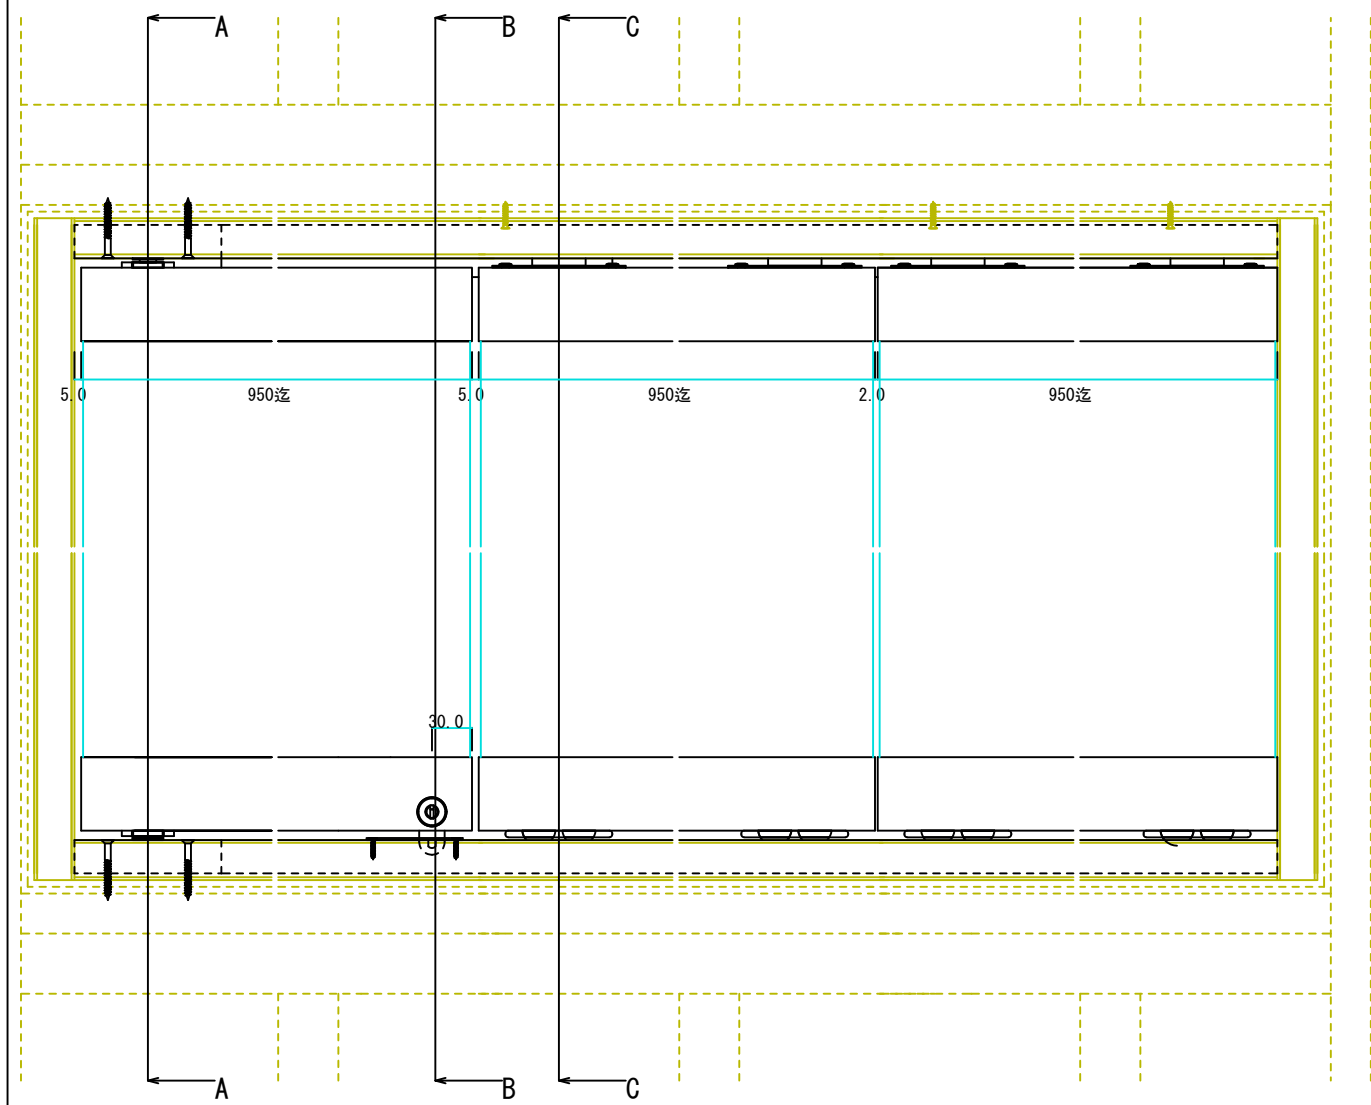

パノードHL 8mm 片開 扉950迄

- 00190 パノード上レール HL
- 00195 パノード下レール HL
- 00170 パノード引き戸 HL 950mm迄
- 00150 パノード蝶番 HL 950mm迄

A-A断面図 B-B断面図 C-C断面図