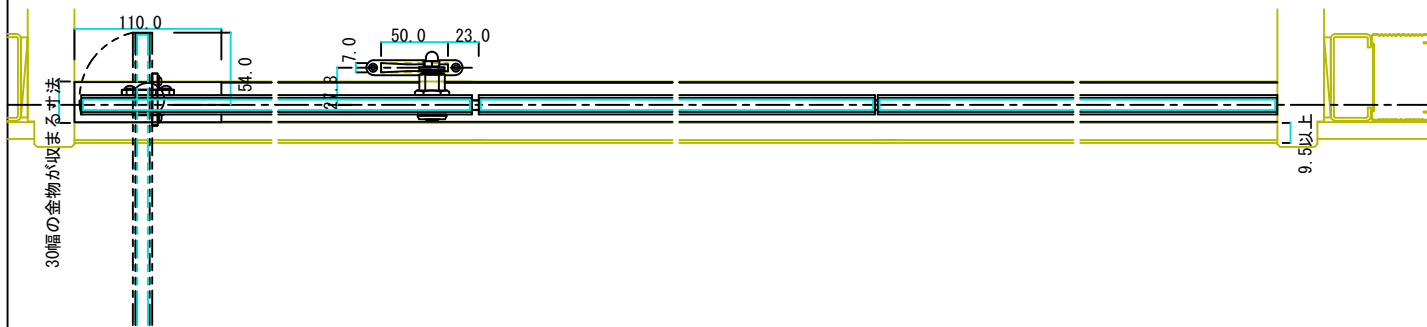

パノードHL 8mm 片開 扉950迄

- 00190 パノード上レール HL
- 00195 パノード下レール HL
- 00170 パノード引き戸 HL 950mm迄
- 00150 パノード蝶番 HL 950mm迄

A-A断面図 B-B断面図 C-C断面図